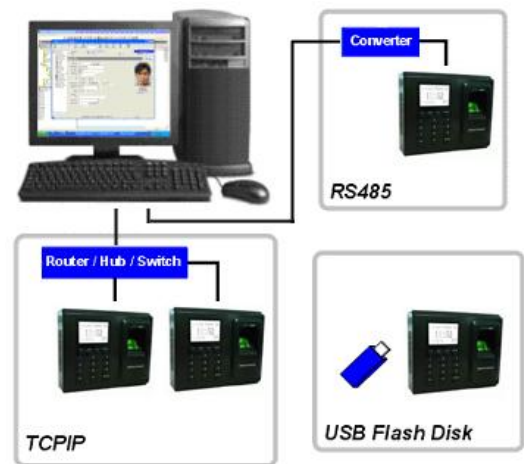

Features 產品功能：

- 1,500 users storage
可儲存 1,500 用戶登記
- 50,000 transaction records
可儲存 50,000 筆打卡記錄
- Single or Network operation
單機 或 聯網操作
- Support USB Flash disk for punch data collection
支援以 USB 手指收取打卡記錄
- Build-in **MIFARE** smart card reader
內置 **MIFARE** 智能卡讀卡器
- Fingerprint data stored inside **MIFARE** card
指紋資料儲存於 **MIFARE** 卡內
- Used with following module(s):
可配合以下模組一併使用：

Model 型號	Product 產品
FT-S-TBR	ecTimeBoy Time Attendance Management Software 考勤管理軟件
FT-S-TP40	ecPayroll HR + TA + Payroll Management Software 人事資料 + 考勤 + 計糧管理軟件

Specification 產品規格：

Operation mode 操作模式	Single 單機 / Network 聯網
Communication 通訊方式	TCPIP / RS485 / USB Flash disk
Transmission rate 傳輸速度	(RS485) 9600, 38400, 115200 bps
Matching Method 配對方法	1:N / 1:1 (device) / 1:1 (Card)
Finger Sensor	CCD
LCD display 液晶顯示屏	80 character, Date 日期, Time 時間, User ID. 用戶編號
Memory 記憶容量	1,500 users, 50,000 transaction records 打卡記錄
Dimensions 大小	115(L) x 140 (W) x 45 (H) mm
Power input 電壓輸入	12 V DC